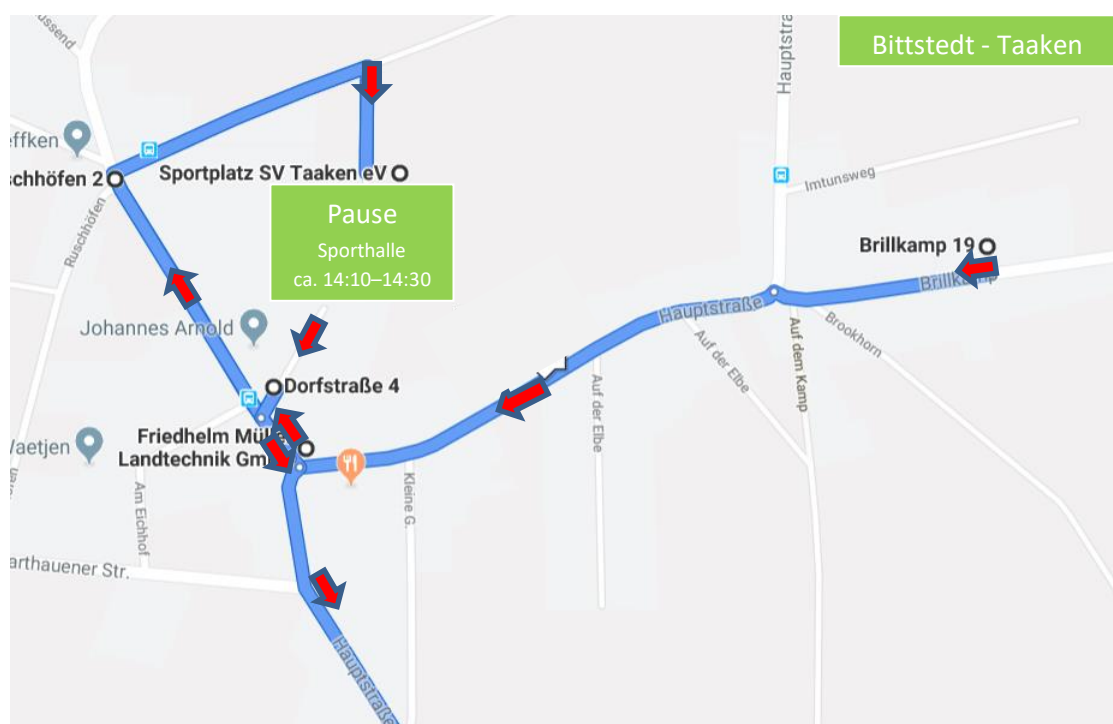

Erntefest in Schleeßel/Platenhof am 7. September 2019

Streckenführung

Reeßum - Clüversborstel

Schleesfel – Platenhof
Ankunft ca. 16:15