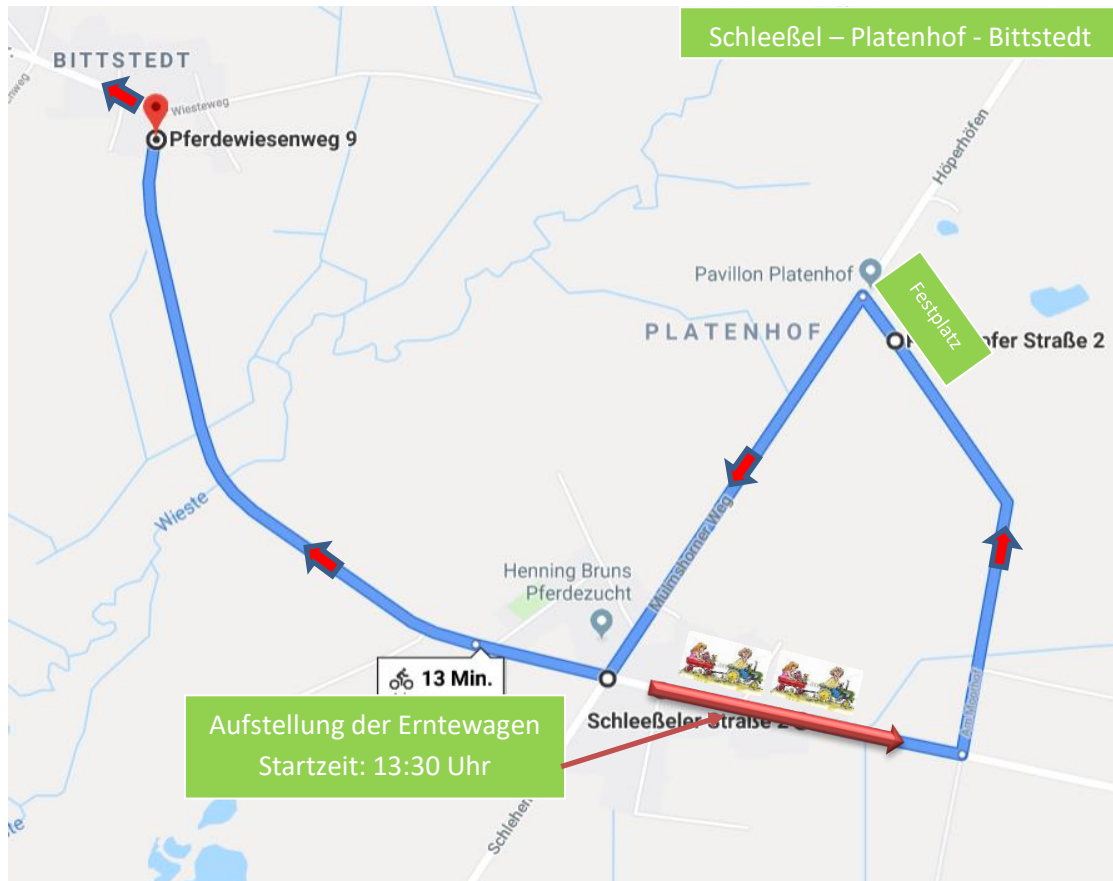

Erntefest in Schleeßel/Platenhof am 7. September 2019

Streckenführung

Reeßum - Clüversborstel

Schleesfel – Platenhof
Ankunft ca. 16:15