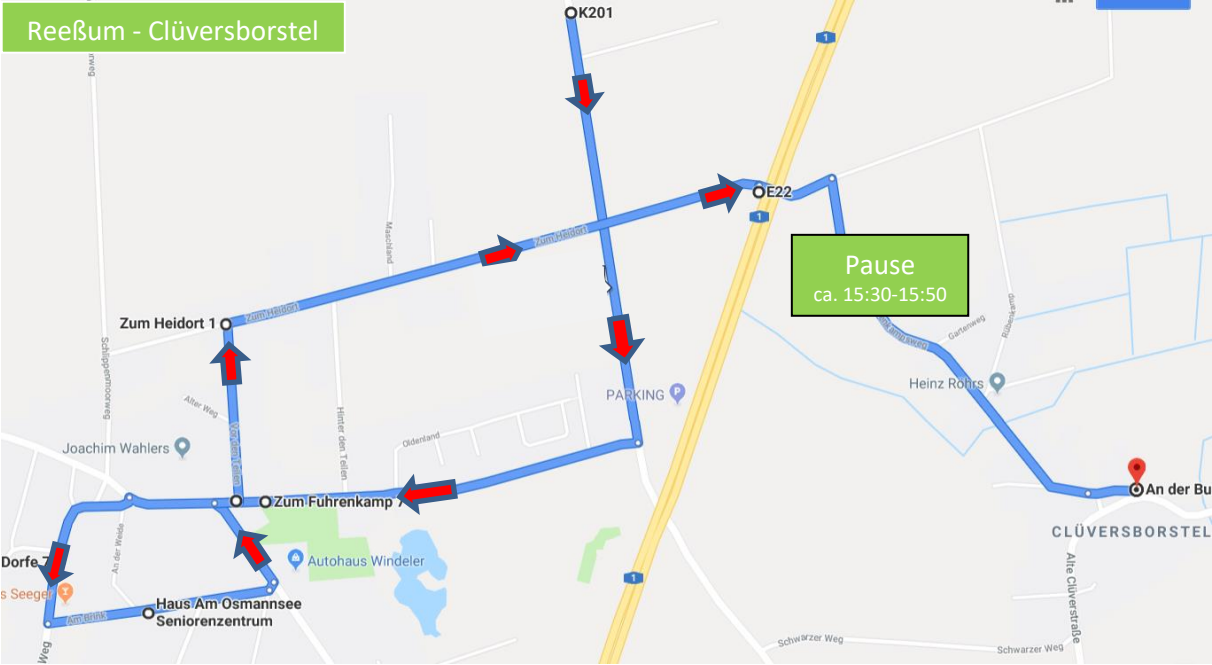

Erntefest in Schleeßel/Platenhof am 7. September 2019

Streckenführung

Reeßum - Clüversborstel

Schleesfel – Platenhof
Ankunft ca. 16:15